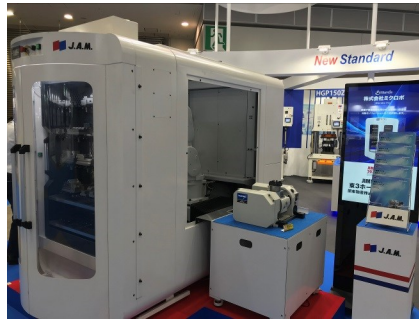

『JIMTOF2022』が開幕しました

2022年11月8日、東京ビッグサイトで日本最大の国際工作機械見本市『JIMTOF2022』が開幕しました。当社ブースでは、最新技術とノウハウを結集した、先進性、独創性のある製品を展示・実演しています。皆様のご来場お待ちしております。

展示会風景

【当社ブースは西2ホールから入場し、30mほど歩いたところにあります】

【ブース正面では、株式会社ミクロボ様とコラボレーションした精密バイス自動搬送システムの実演をしています】

【自動搬送システムに対応する精密バイス「Exc'sシリーズ」も多数展示しております】

【日刊工業新聞に掲載された4柱フレーム型油圧プレス機「HGP150ZA」を始めとする「Zシリーズ」には高い関心が寄せられています】

【初日から多くの方が来場されています】

【JIMTOF2022は11月13日（日）まで開催しております。皆様のご来場をお待ちしております】